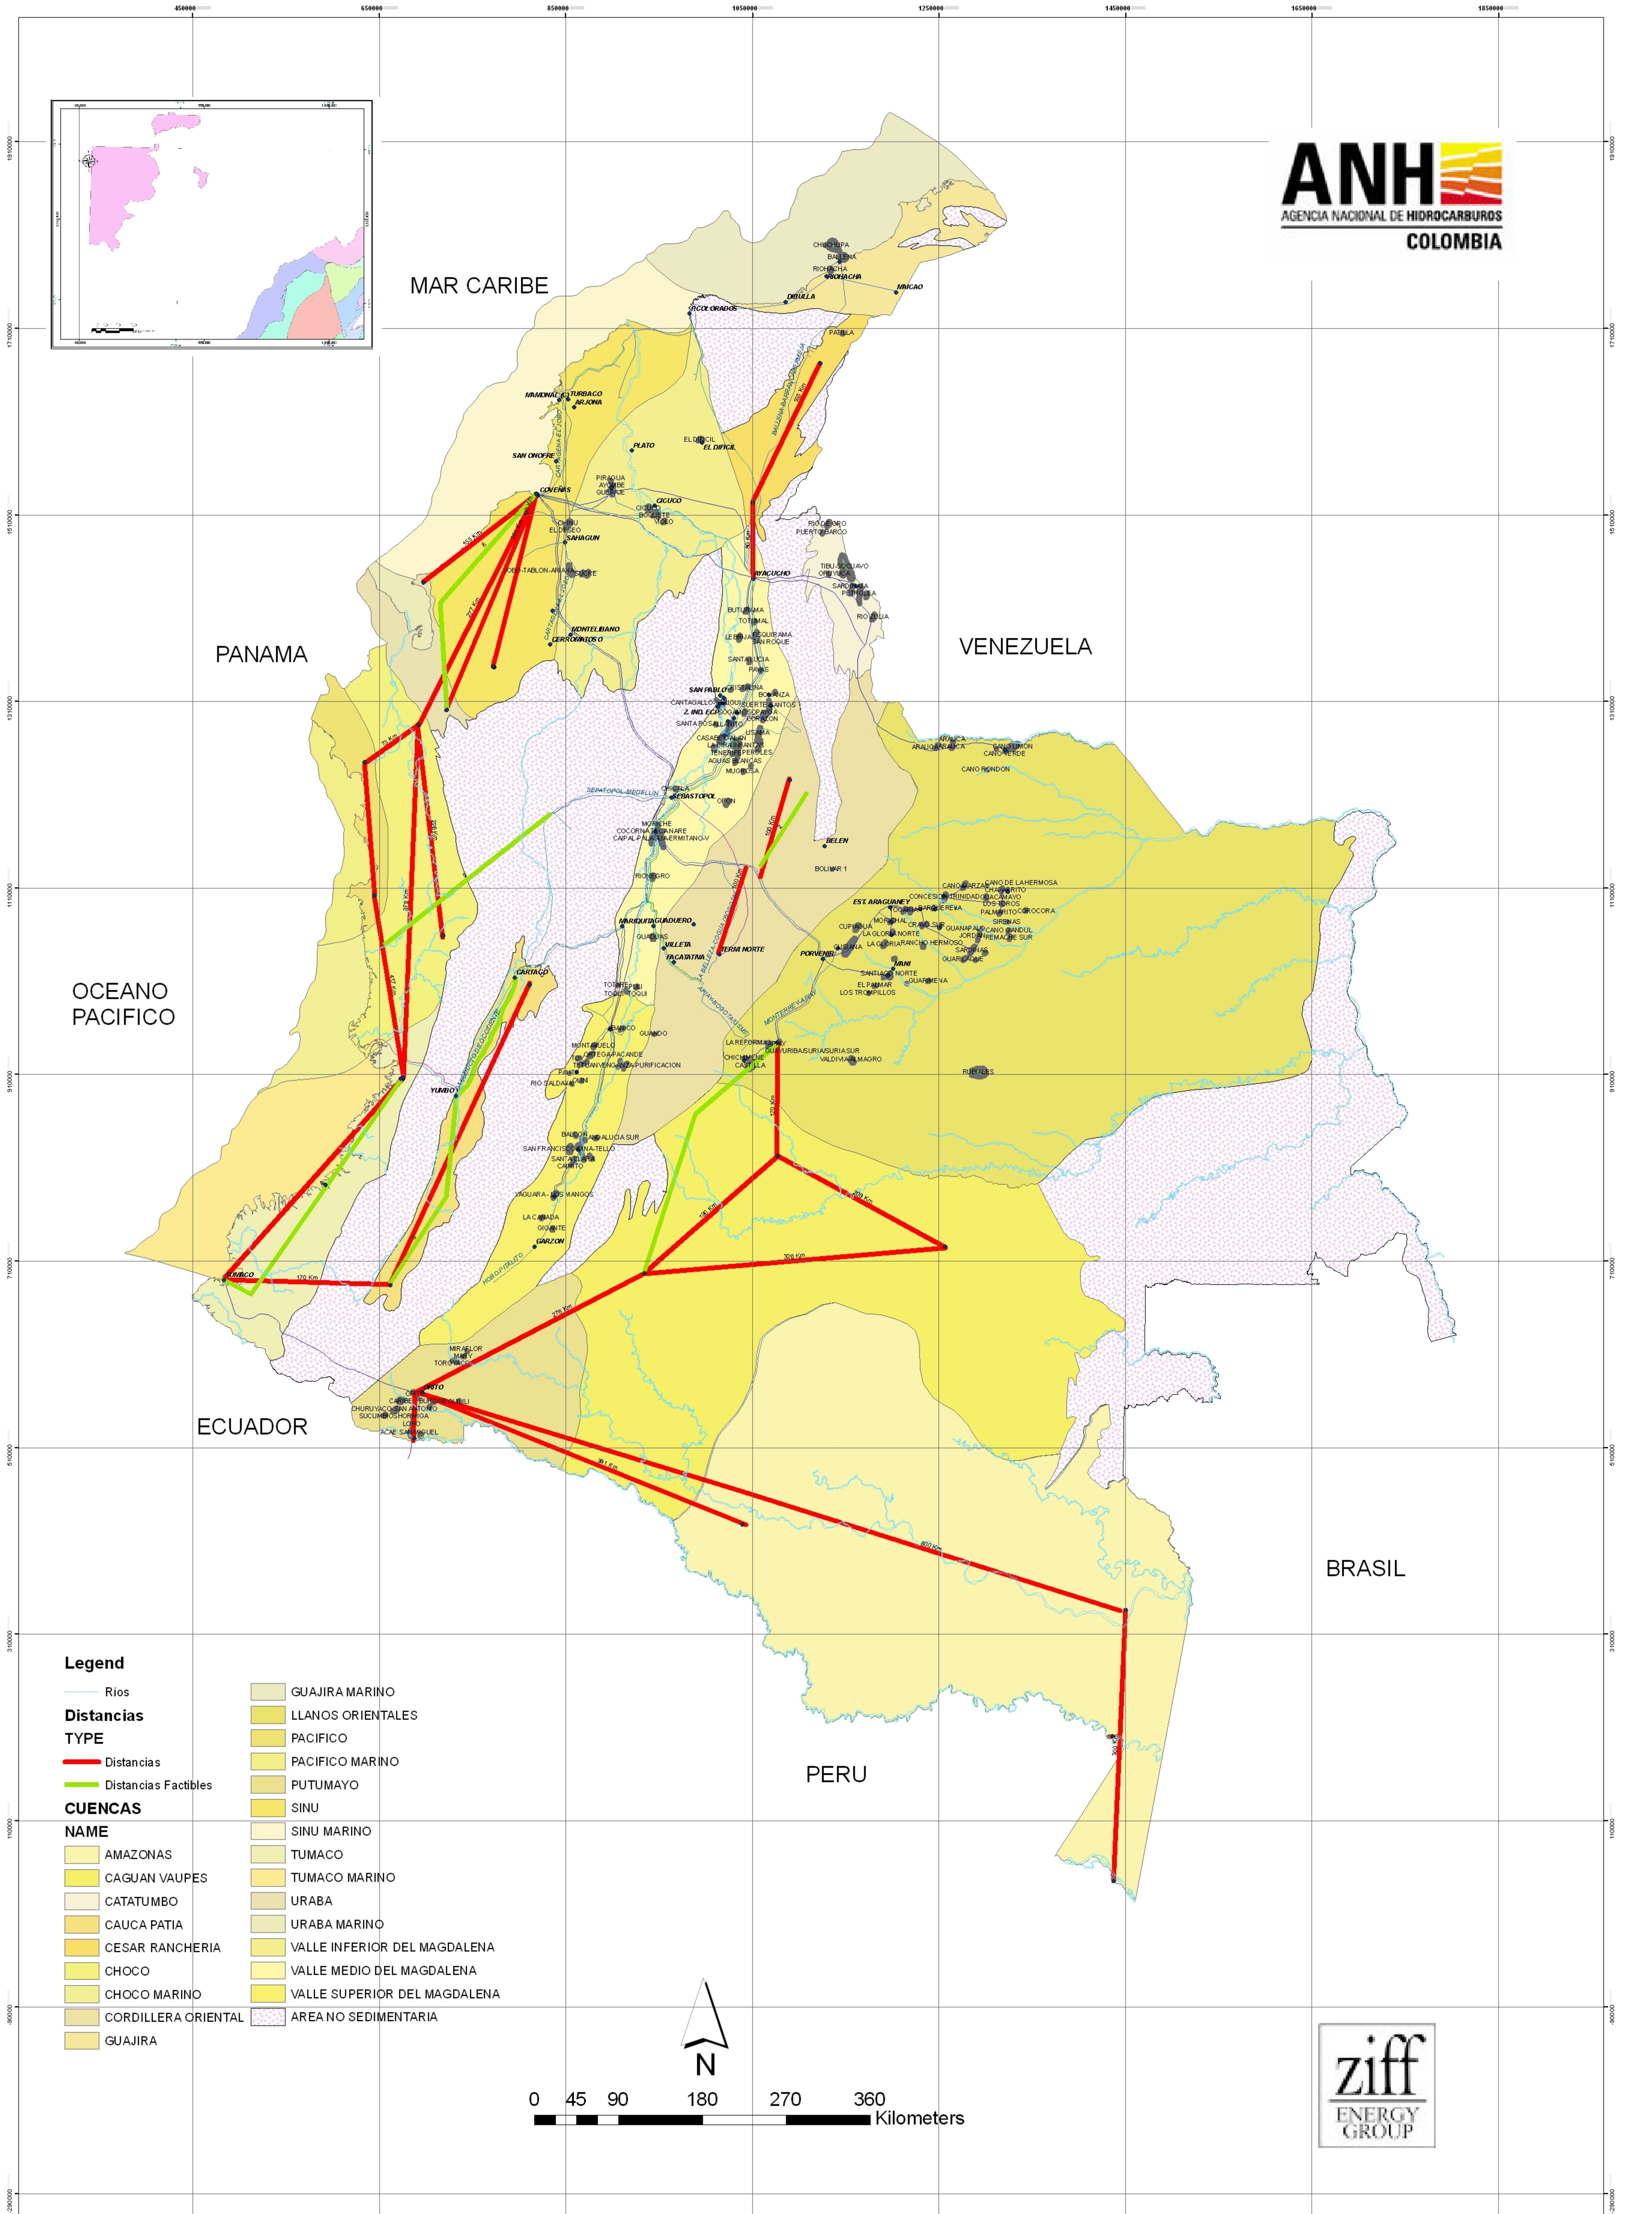

# Ductos (Crudo y Gas)

**Legend**

Rios

**Distancias**

**TYPE**

- Distancias
- Distancias Factibles

**CUENCAS**

**NAME**

- AMAZONAS
- CAGUAN VAUPES
- CATATUMBO
- CAUCA PATIA
- CESAR RANCHERIA
- CHOCO
- CHOCO MARINO
- CORDILLERA ORIENTAL
- GUAJIRA
- GUAJIRA MARINO
- LLANOS ORIENTALES
- PACIFICO
- PACIFICO MARINO
- PUTUMAYO
- SINU
- SINU MARINO
- TUMACO
- TUMACO MARINO
- URABA
- URABA MARINO
- VALLE INFERIOR DEL MAGDALENA
- VALLE MEDIO DEL MAGDALENA
- VALLE SUPERIOR DEL MAGDALENA
- AREA NO SEDIMENTARIA