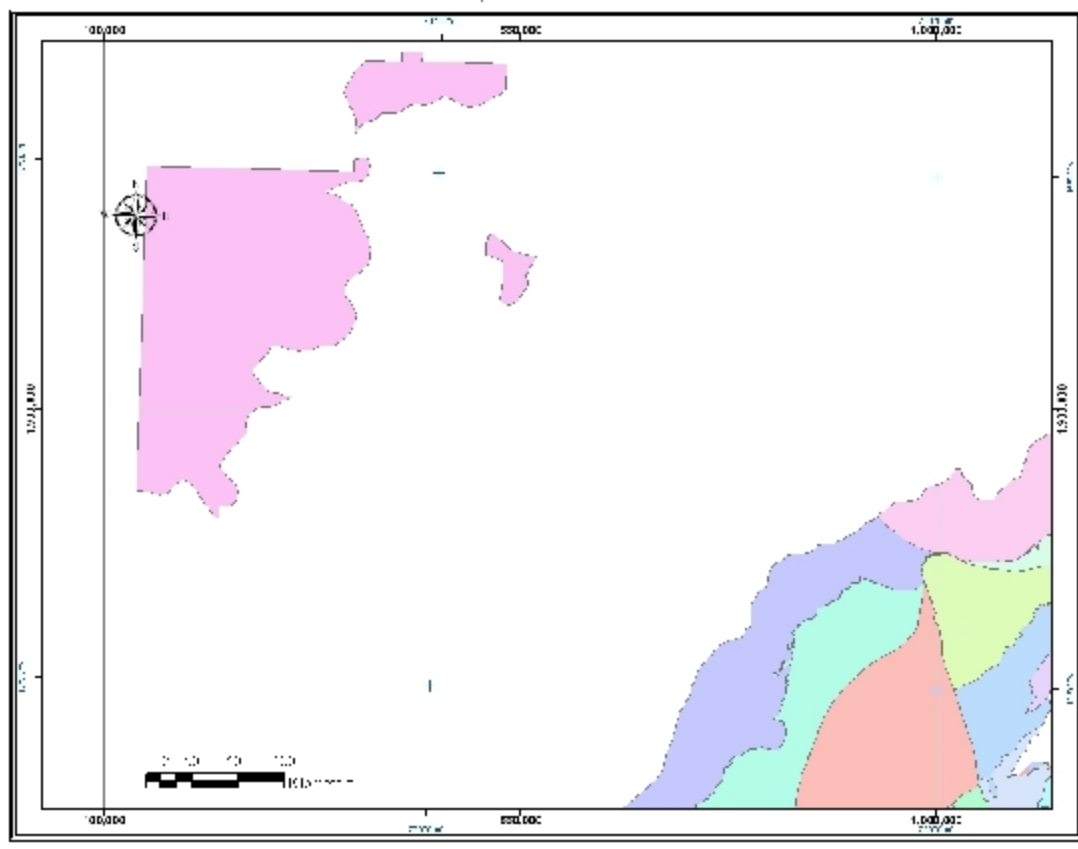

# Ductos (Crudo y Gas)

**Legend**

Rios

**Distancias**

**TYPE**

- Distancias
- Distancias Factibles

**CUENCAS**

**NAME**

- AMAZONAS
- CAGUAN VAUPES
- CATATUMBO
- CAUCA PATIA
- CESAR RANCHERIA
- CHOCO
- CHOCO MARINO
- CORDILLERA ORIENTAL
- GUAJIRA
- GUAJIRA MARINO
- LLANOS ORIENTALES
- PACIFICO
- PACIFICO MARINO
- PUTUMAYO
- SINU
- SINU MARINO
- TUMACO
- TUMACO MARINO
- URABA
- URABA MARINO
- VALLE INFERIOR DEL MAGDALENA
- VALLE MEDIO DEL MAGDALENA
- VALLE SUPERIOR DEL MAGDALENA
- AREA NO SEDIMENTARIA