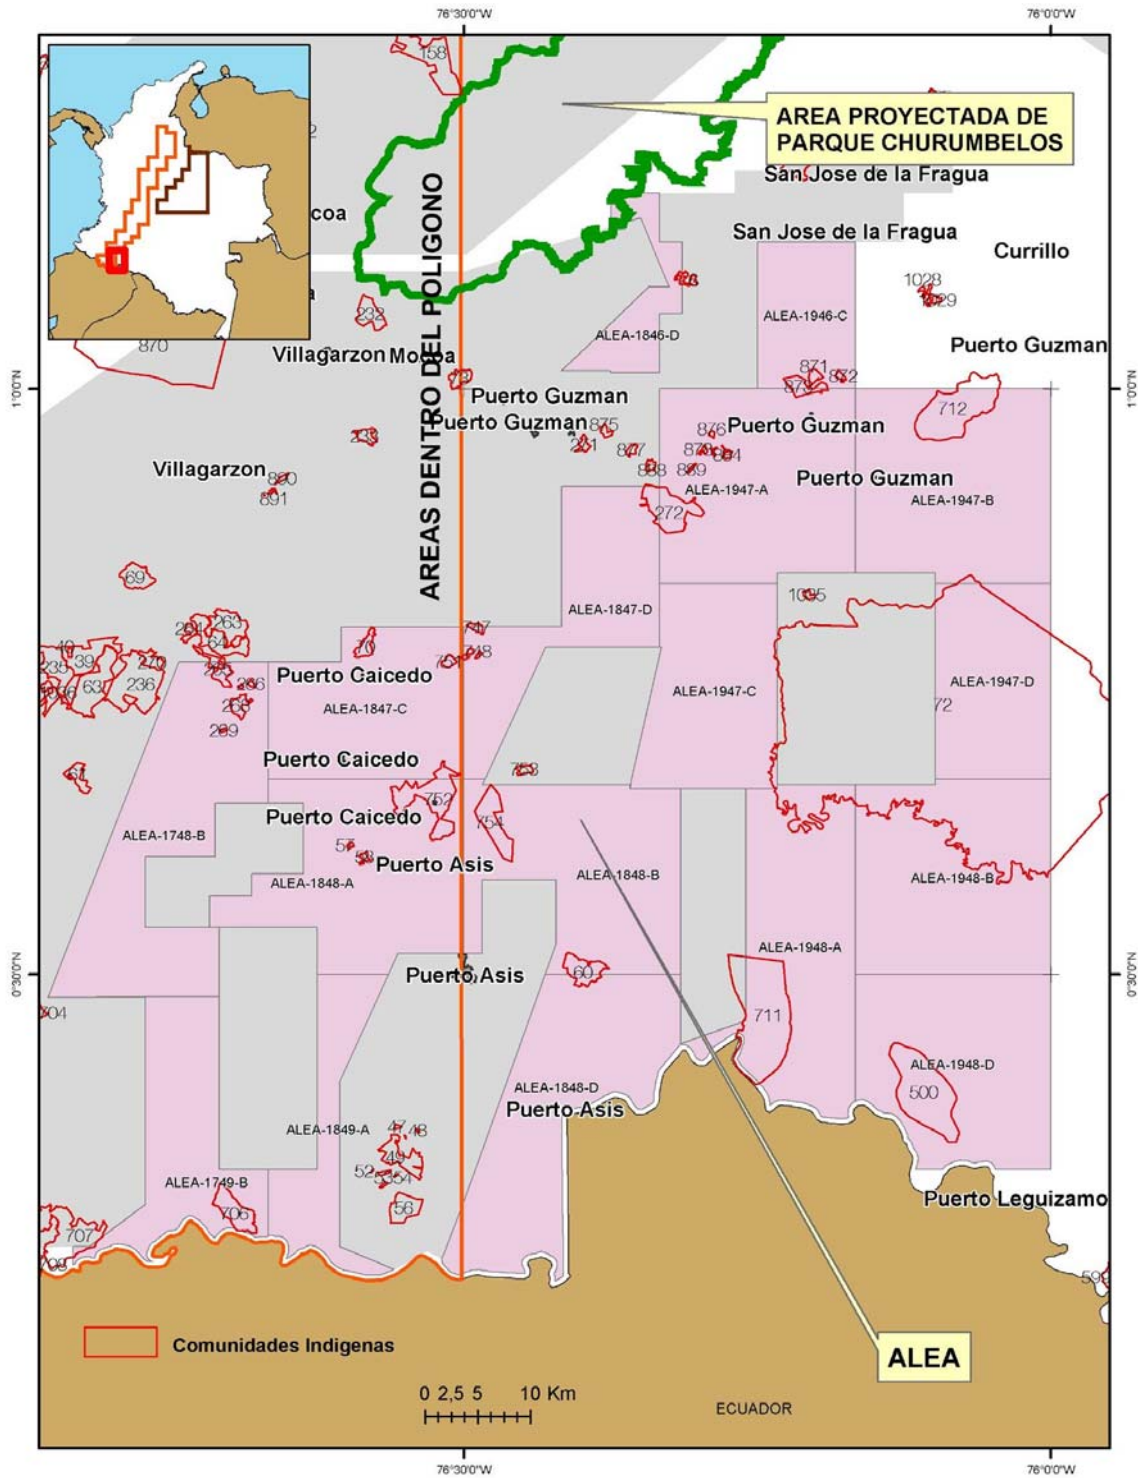

Anexo 1
Mapa general de localización de los bloques de las áreas

Anexo 2
Mapa de localización de los bloques de las áreas

Anexo 3

Cuadro de Áreas y Coordenadas de Polígonos

EL SISTEMA DE COORDENADAS PARA TODOS LOS BLOQUES ABAJO MENCIONADOS ES:

DATUM: MAGNA SIRGAS (ORIGEN BOGOTA)"

PROYECCION: MERCATOR TRANSVERSA

FALSO ESTE: 1'000.000

FALSO NORTE: 1'000.000

MERIDIANO CENTRAL: -74.077508

FACTOR DE ESCALA: 1

LATITUD DE ORIGEN: 4.59620042

Lo anterior de conformidad con (Ley, decreto, resolución, acuerdo, e.t.c.)