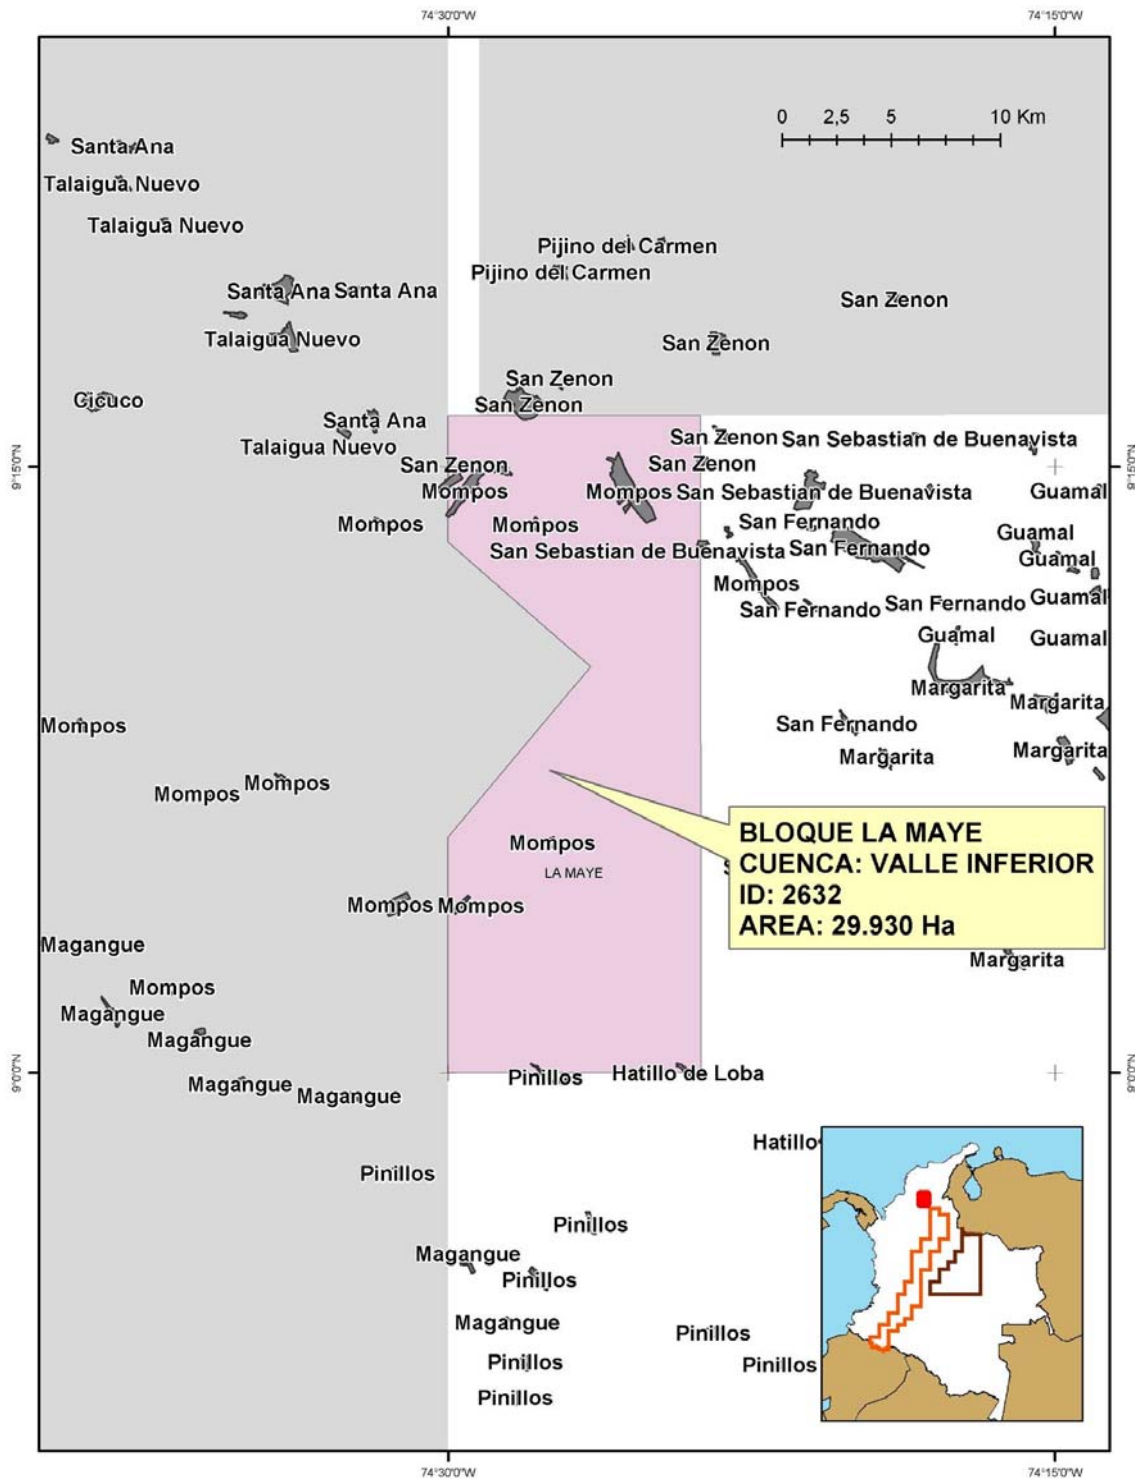

Anexo 1
Mapa general de localización de los bloques de las áreas

Anexo 2
Mapa de localización de los bloques de las áreas

Anexo 3

Cuadro de Áreas y Coordenadas de Polígonos

EL SISTEMA DE COORDENADAS PARA TODOS LOS BLOQUES ABAJO MENCIONADOS ES:

DATUM: MAGNA SIRGAS (ORIGEN BOGOTA)"

PROYECCION: MERCATOR TRANSVERSA

FALSO ESTE: 1'000.000

FALSO NORTE: 1'000.000

MERIDIANO CENTRAL: -74.077508

FACTOR DE ESCALA: 1

LATITUD DE ORIGEN: 4.59620042

Lo anterior de conformidad con (Ley, decreto, resolución, acuerdo, e.t.c.)

LA CUERVA

AREA: 19.406 Ha

ESTE: 1372551.154	NORTE: 1127460.982
ESTE: 1388166.614	NORTE: 1127460.934
ESTE: 1388166.594	NORTE: 1121679.446
ESTE: 1378681.804	NORTE: 1112135.139
ESTE: 1372551.111	NORTE: 1112135.157
ESTE: 1372551.154	NORTE: 1127460.982