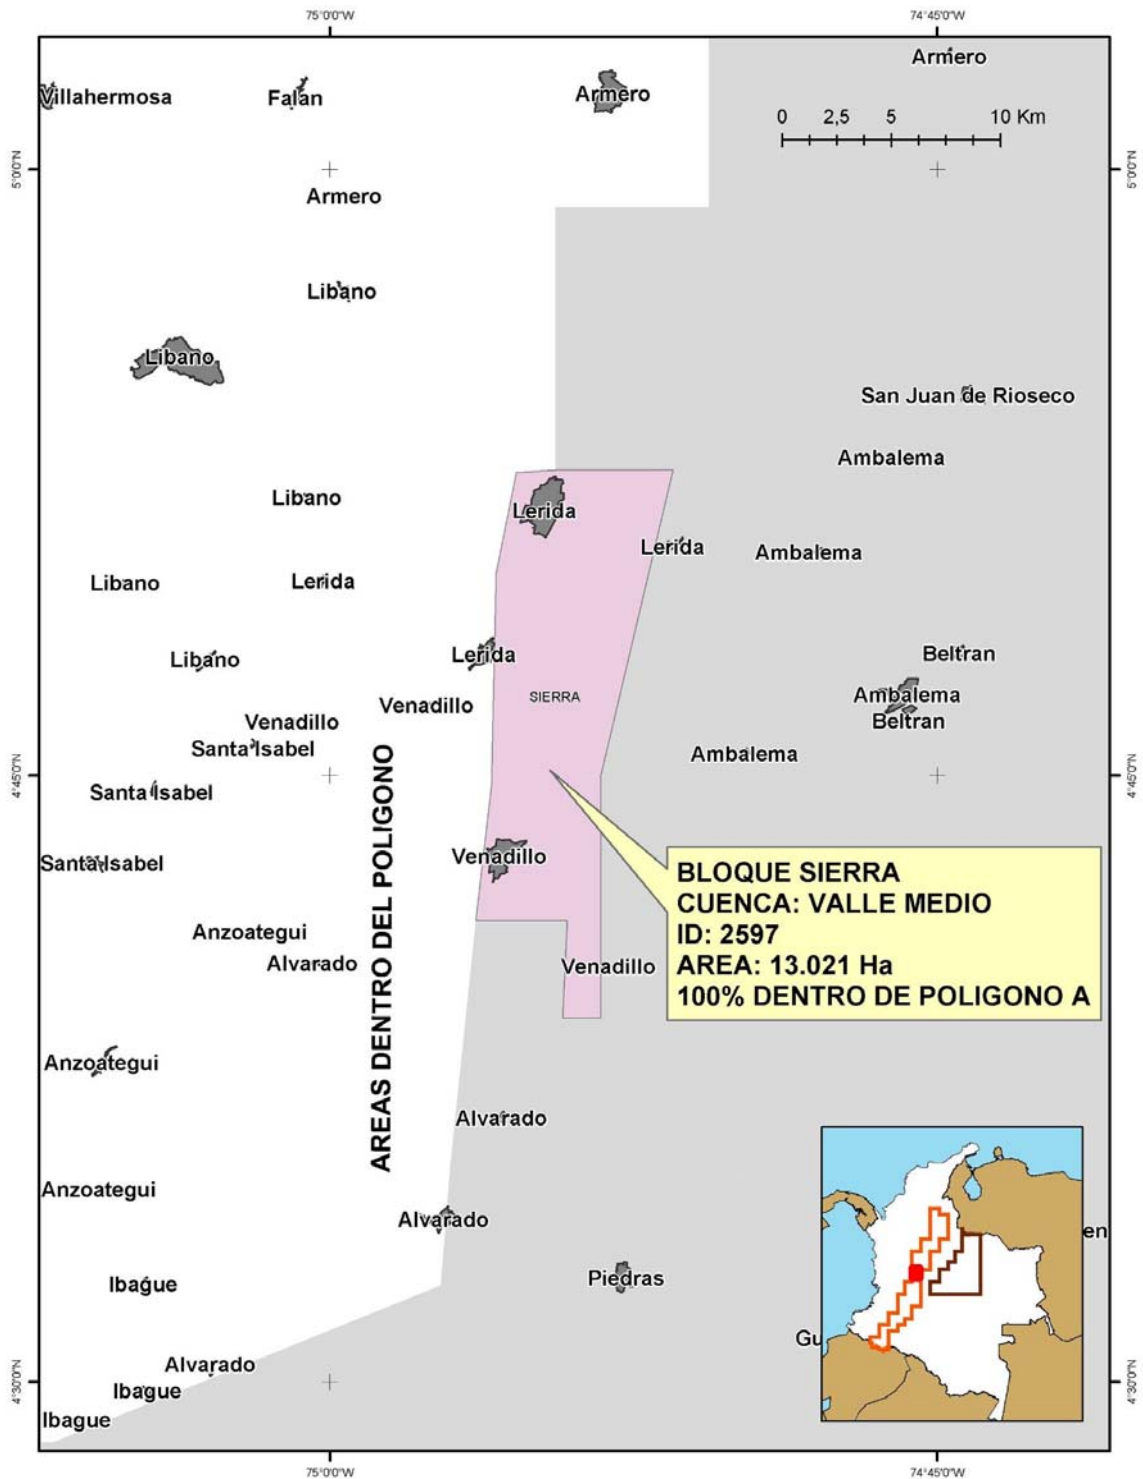

Anexo 1
Mapa general de localización de los bloques de las áreas

Anexo 2
Mapa de localización de los bloques de las áreas

Anexo 3

Cuadro de Áreas y Coordenadas de Polígonos

EL SISTEMA DE COORDENADAS PARA TODOS LOS BLOQUES ABAJO MENCIONADOS ES:

DATUM: MAGNA SIRGAS (ORIGEN BOGOTA)"

PROYECCION: MERCATOR TRANSVERSA

FALSO ESTE: 1'000.000

FALSO NORTE: 1'000.000

MERIDIANO CENTRAL: -74.077508

FACTOR DE ESCALA: 1

LATITUD DE ORIGEN: 4.59620042

Lo anterior de conformidad con (Ley, decreto, resolución, acuerdo, e.t.c.)

LA CUERVA

AREA: 19.406 Ha

ESTE: 1372551.154	NORTE: 1127460.982
ESTE: 1388166.614	NORTE: 1127460.934
ESTE: 1388166.594	NORTE: 1121679.446
ESTE: 1378681.804	NORTE: 1112135.139
ESTE: 1372551.111	NORTE: 1112135.157
ESTE: 1372551.154	NORTE: 1127460.982