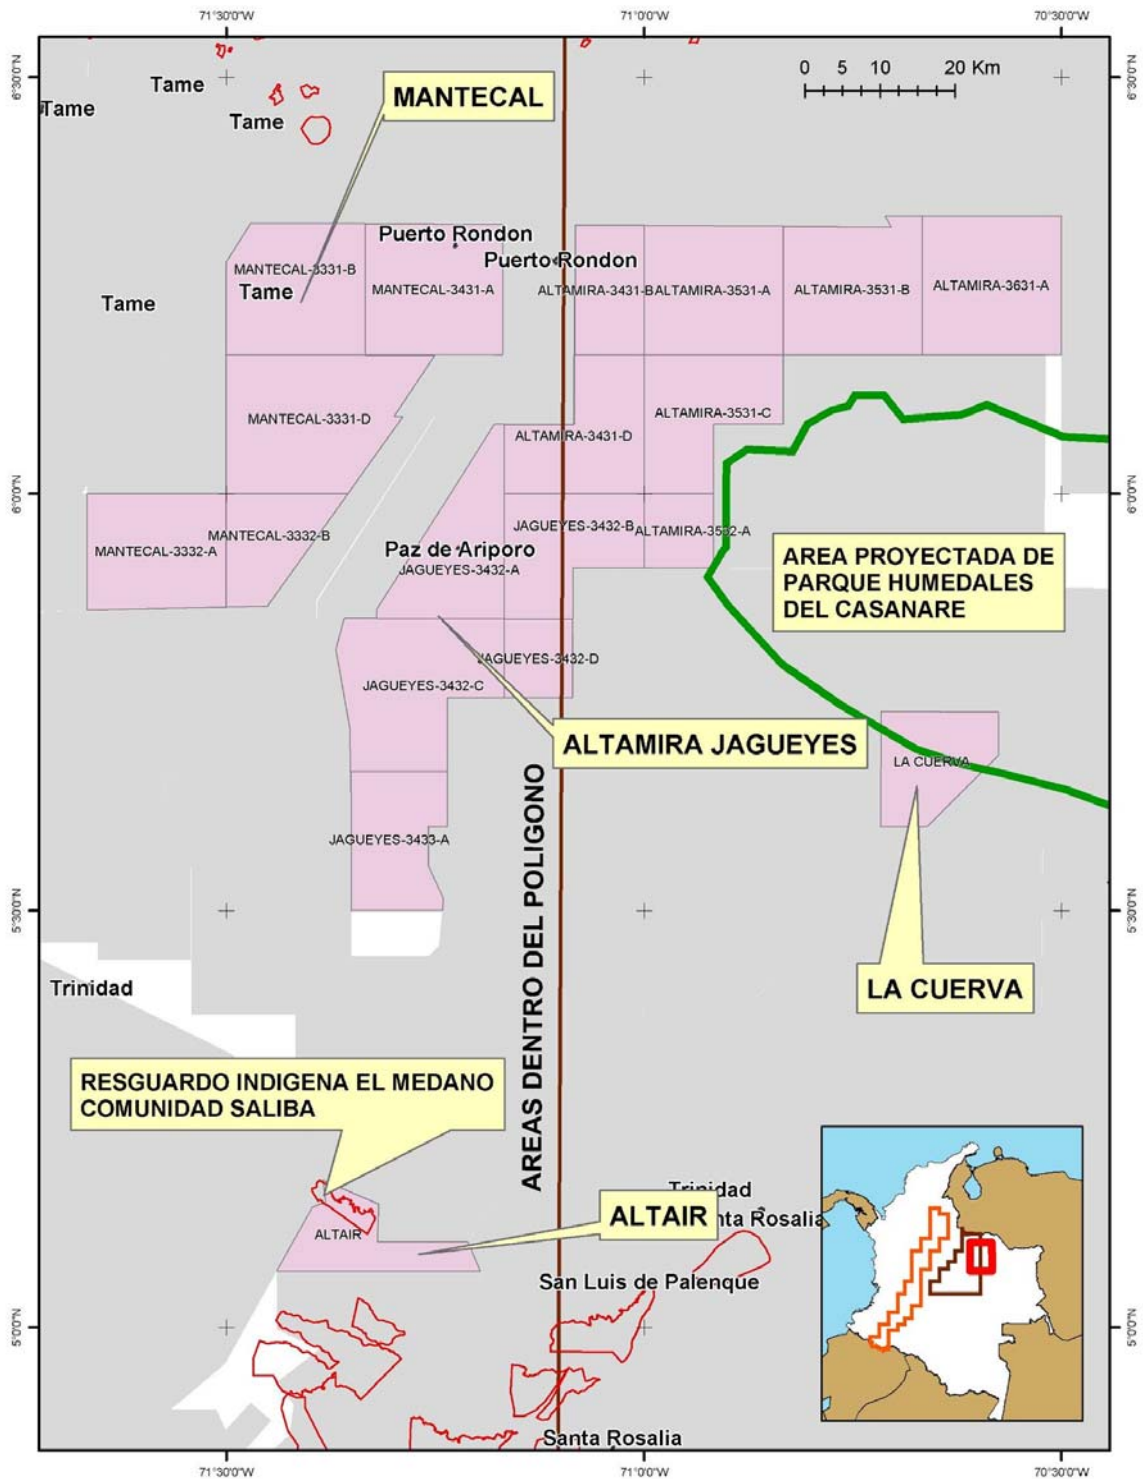

Anexo 1
Mapa general de localización de los bloques de las áreas

Anexo 2
Mapa de localización de los bloques de las áreas

Anexo 3

Cuadro de Áreas y Coordenadas de Polígonos

EL SISTEMA DE COORDENADAS PARA TODOS LOS BLOQUES ABAJO MENCIONADOS ES:

DATUM: MAGNA SIRGAS (ORIGEN BOGOTA)"

PROYECCION: MERCATOR TRANSVERSA

FALSO ESTE: 1'000.000

FALSO NORTE: 1'000.000

MERIDIANO CENTRAL: -74.077508

FACTOR DE ESCALA: 1

LATITUD DE ORIGEN: 4.59620042

Lo anterior de conformidad con (Ley, decreto, resolución, acuerdo, e.t.c.)