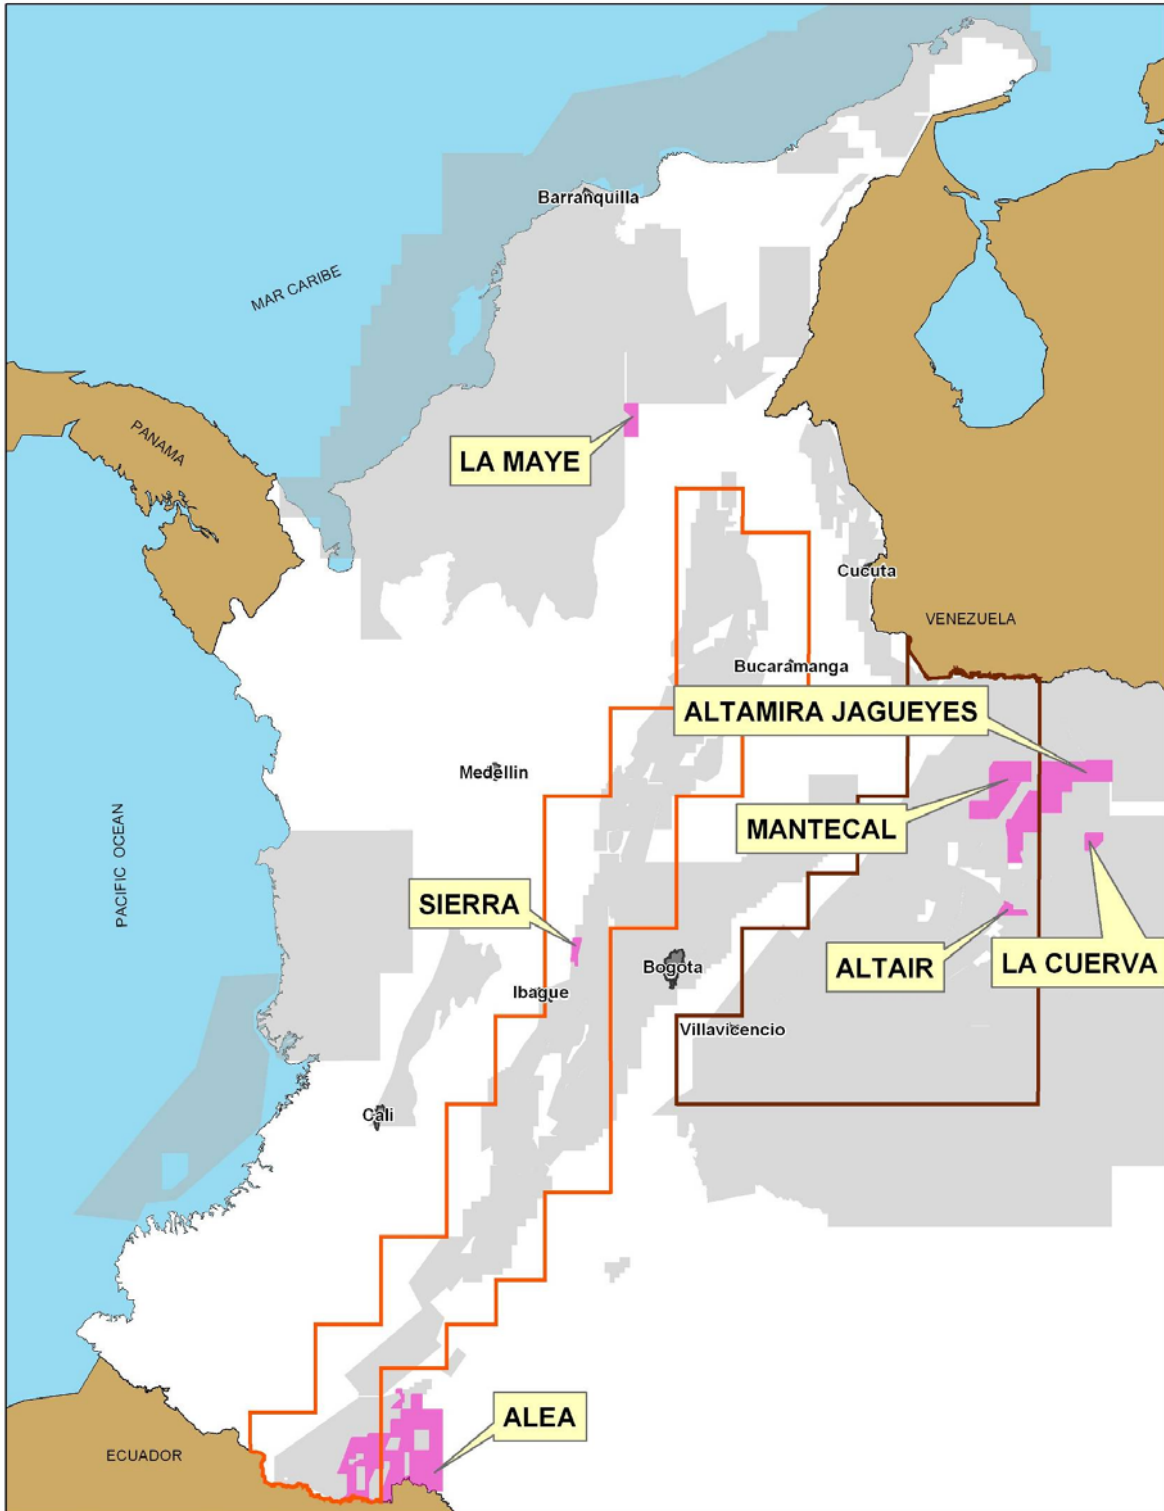

Anexo 1
Mapa general de localización de los bloques de las áreas

Anexo 2
Mapa de localización de los bloques de las áreas

Anexo 3

Cuadro de Áreas y Coordenadas de Polígonos

EL SISTEMA DE COORDENADAS PARA TODOS LOS BLOQUES ABAJO MENCIONADOS ES:

DATUM: MAGNA SIRGAS (ORIGEN BOGOTA)"

PROYECCION: MERCATOR TRANSVERSA

FALSO ESTE: 1'000.000

FALSO NORTE: 1'000.000

MERIDIANO CENTRAL: -74.077508

FACTOR DE ESCALA: 1

LATITUD DE ORIGEN: 4.59620042

Lo anterior de conformidad con (Ley, decreto, resolución, acuerdo, e.t.c.)